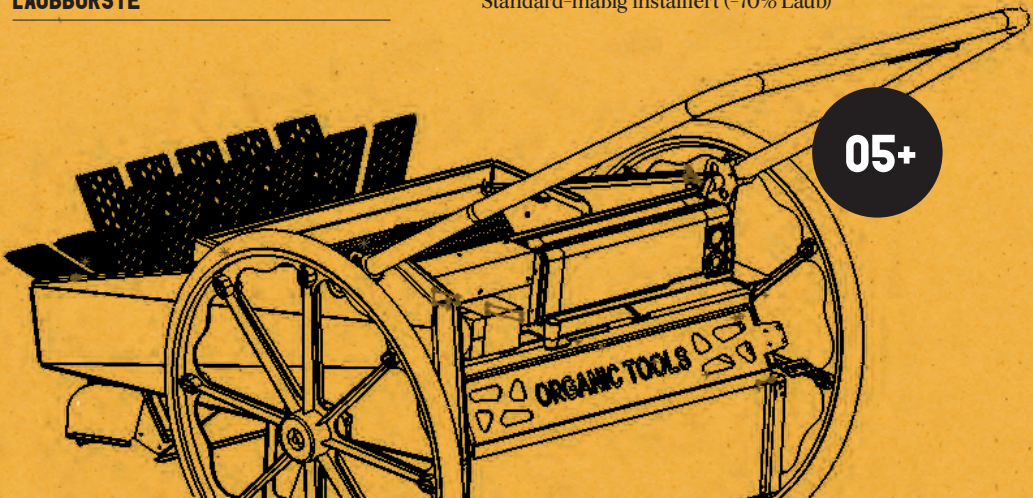

OBSTRAUPE 05+ (MIT E-BIKE AKKU UND E-MOTOR)

BAUJAHR

2024

MATERIAL

Rostfreier Edelstahl (V2A)
und Aluminium eloxiert

ANTRIEB

Kettenantrieb, Planetengetriebe,
400W BLDC Motor

AKKU

E-Bike Akku „Silver Fish“
(10,4 Ah / 48V) Zellen: Li-Ion

EINSATZDAUER

4-5h

LADEZEIT AKKU & LADEGERÄT

2A Ladegerät: ca. 5h ;
4A Ladegerät: ca 2-3h

GEWICHT

30kg (mit Akku und E-Motor)

SAMMELBEHÄLTER

Obstkiste max. 60x40x18cm
2x Klappkiste im Lieferumfang enthalten

SAMMELWALZE

76cm inkl. Räumler, 57cm Walzenbreite
44 Lamellen aus lebensmittelechtem Kunststoff

GRAS-WICKELSCHUTZ

Neues klingengebasiertes System

LAUBBÜRSTE

Standard-mäßig installiert (-70% Laub)